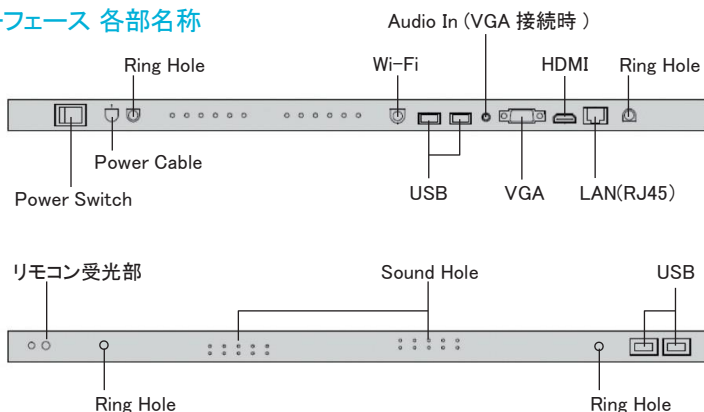

屋外側 LCD の明るさは800カンデラ、屋内側 LCD は明るさ450カンデラで賢く訴求。
天吊りできるから売り場面積をあますところなく使用可能、商品展示アイデアがわいてくるサイネージです。

広視野角液晶 IPS 方式パネルを採用

- IPS 方式液晶はあらゆる角度から画像を見ても色彩
- 輝度・コントラストに変化が生じにくいため高い視認性を持っています。

* 画像はイメージです

■屋外側LCDは明るさ800カンデラ、屋内側LCDは450カンデラで表示窓面をそのまま集客スペースに!

■インターフェース 各部名称

■仕様

2021年2月現在
20210212-1-DH1

型名	DJ-D43H1G01	DJ-D55H1G01
サイズ (表示サイズ)	43 インチ	55 インチ
液晶方式	IPS(LED バックライト)	IPS(LED バックライト)
外形寸法 (突起部を除く)	635(H) × 1178(V) × 21.6(D)mm	817(H) × 1479.4(V) × 21.6(D)mm
梱包寸法	750(H) × 1295(V) × 162(D)mm	933(D) × 1596.4(V) × 160(D)mm
有効表示領域	531(H) × 943(V)mm	680.4(H) × 1209.6(V)mm
質量 (製品重量 / 梱包重量)	16.5 / 22.5 kg	26 / 35 kg
消費電力	160 W	220W
輝度	(屋外側面) 800cd/㎡、(屋内側面) 450cd/㎡	
解像度	1080 × 1920	
パネル寿命	50000h	
視野角	178°	
表示色	約 1,677 万色	
ビデオフォーマット	MPEG1、MPEG2、MPEG4、H.264、WMV、etc.	
オーディオフォーマット	MP3、etc.	
画像	JPEG、BMP、PNG、etc.	
プレイタイムコントロール	対応	
コンテンツ入力ポート	USB、LAN(RJ45)	
OS	Android 5.1	
CPU	4 core ARM Cortex A17(maximum 1.8 GHz)、RK3288	
ストレージ	8GB(空き容量約 4GB)	
スピーカー	内蔵 3W × 2、8Ω	
電源入力	AC100-240V(50/60Hz)	
インターフェース	USB × 4、LAN(RJ45)、HDMI、VGA、Audio In(VGA 接続時)	
ネットワーク	LAN(RJ45)、Wi-Fi(802.11bgn)	
使用環境温度 / 湿度	0 ~ 40° / 0 ~ 90%RH	
主な付属品	コンテンツ作成ソフト Exposer を同梱、リモコン、電池、電源ケーブル、Wi-Fi アンテナ、保証書、取扱説明書 Web からダウンロード、天吊用ワイヤー、PVC バイブ (天吊用ワイヤーカバー)	