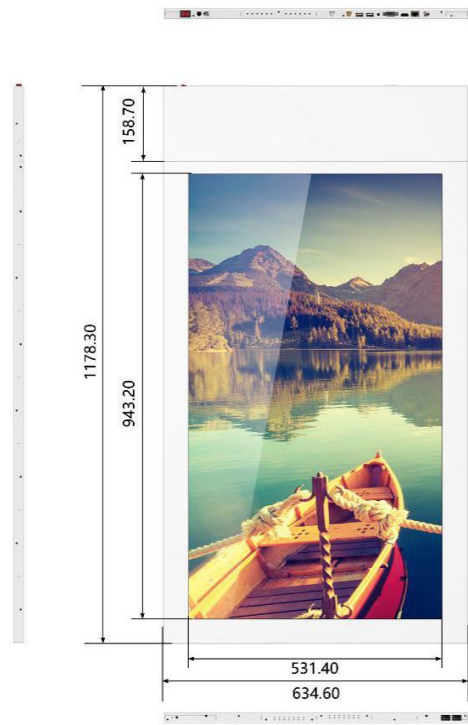

屋内43型天吊りサイネージ