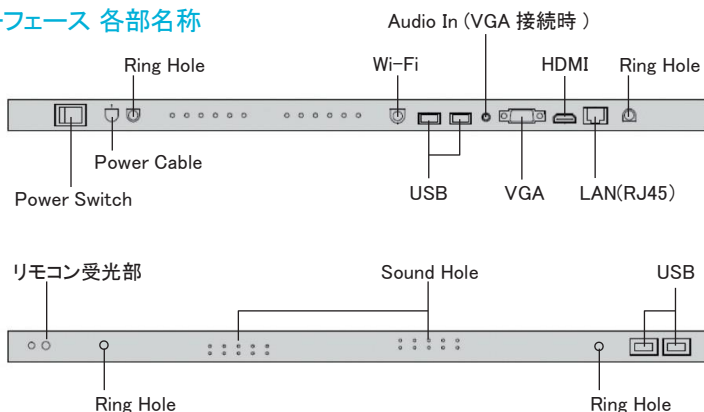

屋外側 LCD の明るさは800カンデラ、屋内側 LCD は明るさ450カンデラで賢く訴求。
天吊りできるから売り場面積をあまりとらずに使用可能、商品展示アイデアがわいてくるサイネージです。

広視野角液晶 IPS 方式パネルを採用

- IPS 方式液晶はあらゆる角度から画像を見て色彩
- 輝度・コントラストに変化が生じにくいため高い視認性を持っています。

* 画像はイメージです

■屋外側LCDは明るさ800カンデラ、屋内側LCDは450カンデラで表示窓面をそのまま集客スペースに!

■インターフェース 各部名称

■仕様

2021年2月現在
20210212-1-DH1

型名	D43H1	D55H1
サイズ (表示サイズ)	43 インチ	55 インチ
液晶方式	IPS(LED バックライト)	IPS(LED バックライト)
外形寸法 (突起部を除く)	635(H) × 1178(V) × 21.6(D)mm	817(H) × 1479.4(V) × 21.6(D)mm
梱包寸法	750(H) × 1295(V) × 162(D)mm	933(D) × 1596.4(V) × 160(D)mm
有効表示領域	531(H) × 943(V)mm	680.4(H) × 1209.6(V)mm
質量 (製品重量 / 梱包重量)	16.5 / 22.5 kg	26 / 35 kg
消費電力	160 W	220W
輝度	(屋外側面) 800cd/㎡、(屋内側面) 450cd/㎡	
解像度	1080 × 1920	
コントラスト比	3500 : 1	
視野角	178°	
表示色	約 1,677 万色	
ビデオフォーマット	MPEG1、MPEG2、MPEG4、H.264、WMV、etc.	
オーディオフォーマット	MP3、etc.	
画像	JPEG、BMP、PNG、etc.	
プレイタイムコントロール	対応	
コンテンツ入力ポート	USB、LAN(RJ45)	
OS	Android 5.1	
CPU	4 core ARM Cortex A17(maximum 1.8 GHz)、RK3288	
ストレージ	8GB(空き容量約 4GB)	
スピーカー	内蔵 3W × 2、8Ω	
電源入力	AC100-240V(50/60Hz)	
インターフェース	USB × 4、LAN(RJ45)、HDMI、VGA、Audio In(VGA 接続時)	
ネットワーク	LAN(RJ45)、Wi-Fi(802.11bgn)	
使用環境温度 / 湿度	0 ~ 40° / 0 ~ 90%RH	
主な付属品	コンテンツ作成ソフト Exposer を同梱、リモコン、電池、電源ケーブル、Wi-Fi アンテナ、保証書、取扱説明書 Web からダウンロード、天吊用ワイヤー、PVC バイブ (天吊用ワイヤーカバー)	