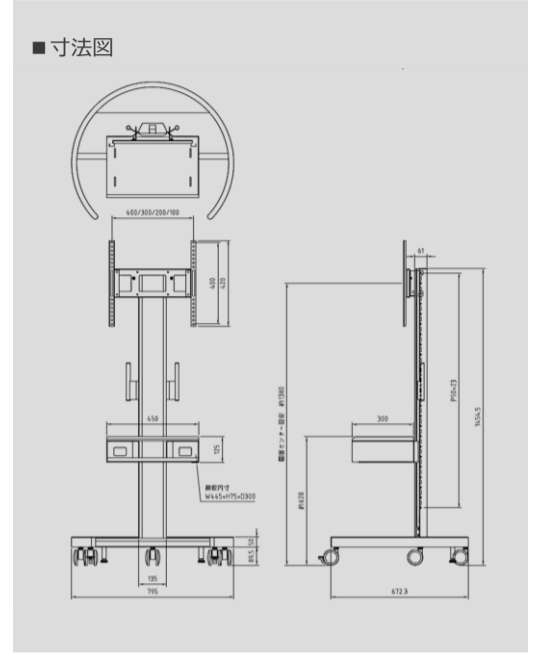

VESA：300×300, 400×400
角度調整：0°～前方10° (無段階調整) (※)
寸法：W460 × H500 × D70(mm) 質量：7.5 kg
※ディスプレイにより、調整可能な角度が制限される場合があります。

豊富なバリエーションの中から
用途に最適な機種をお選びいただけます。

この製品の
ポイント

ベースとモニターブラケットが分割できるので、スムーズにディスプレイを取り付けられます。

指定の STB と取付金具を使用すれば、STB を金具本体の内側に設置することができます。

ポールの長さを選択可能

ポールの長さは3種類 (700 mm, 900 mm, 1100 mm) を用意。

FFP-CA4-700 (商品コード) 52012
FFP-CA4-900 (商品コード) 52013
FFP-CA4-1100 (商品コード) 52014

ポール内部にケーブルを配線可能

両サイドのカバー内部にケーブルを収納できます。

デジタルサイネージ周辺機材

・こちらに掲載されていない機材も多数ございます。
・ロケーションに合わせてご案内いたします。

可動式スタンド

可動式ディスプレイスタンド

※この製品はハヤミ工業株式会社製です

コーナー設置と安全性を兼ね備えた、
ディスプレイスタンド。

【商品コード】 51102
PH-775

製品特徴

XS series

※この製品はハヤミ工業株式会社製です

コンパクトにまとまり進化を遂げた、
簡単デジタルサイネージ推奨モデル。

【商品コード】 51104
XS-3247E

耐荷重 **50 kg** ディスプレイ
タテ/ヨコ
兼用

寸法：W495 × H513.6 × D1142(mm) 質量：16.5 kg

※テレビ背面形状や端子位置によって、一部取付けできない機種があります。

【商品コード】 51110
XS-3247E