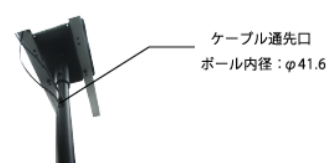

指定の STB と取付金具を使用すれば、STB を金具本体の内側に設置することができます。

ポールの長さを選択可能

ポールの長さは3種類 (700 mm, 900 mm, 1100 mm) を用意。

FFP-CA4-700 (商品コード) 52012
FFP-CA4-900 (商品コード) 52013
FFP-CA4-1100 (商品コード) 52014

ポール内部にケーブルを配線可能

両サイドのカバー内部にケーブルを収納できます。