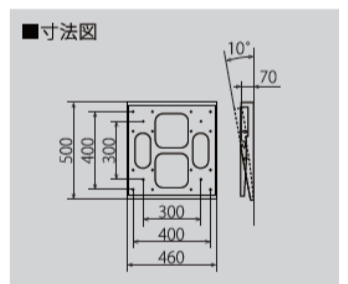

RoHS
指令準拠

VESA：300×300, 400×400
寸法：W460 × H470 × D35(mm) 質量：6.5 kg

【商品コード】52011
FFP-NM10-WA

耐荷重
50 kg

ディスプレイ
タテ/ヨコ
兼用

角度調整

VESA
規格準拠

RoHS
指令準拠

VESA：300×300, 400×400
角度調整：0°～前方10° (無段階調整) (※)
寸法：W460 × H500 × D70(mm) 質量：7.5 kg
※ディスプレイにより、調整可能な角度が制限される場合があります。

豊富なバリエーションの中から
用途に最適な機種をお選びいただけます。

この製品の
ポイント

ベースとモニターブラケットが分割できるので、スムーズにディスプレイを取り付けられます。