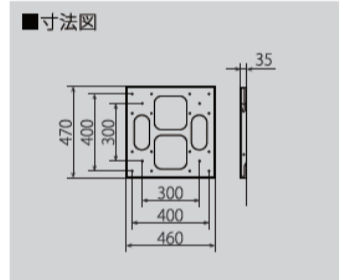

RoHS
指令準拠

VESA：300×300, 400×400
寸法：W460 × H470 × D35(mm) 質量：6.5 kg

【商品コード】52011
FFP-NM10-WA

耐荷重
50 kg

ディスプレイ
タテ/ヨコ
兼用

角度調整

VESA
規格準拠

RoHS
指令準拠

VESA：300×300, 400×400
角度調整：0°～前方10° (無段階調整) (※)
寸法：W460 × H500 × D70(mm) 質量：7.5 kg
※ディスプレイにより、調整可能な角度が制限される場合があります。

豊富なバリエーションの中から
用途に最適な機種をお選びいただけます。

この製品の
ポイント

ベースとモニターブラケットが分割できるので、スムーズにディスプレイを取り付けられます。