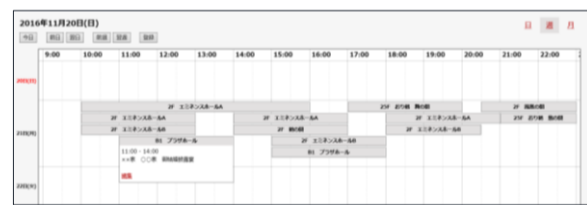

デジタルサイネージシステム

ソフトウェア仕様

DJ-Signage/S コントロールパネル操作マニュアル カレンダーに予約入力するだけ!! 自動配信の簡単操作

予約編集画面

◆ ミニカレンダー

クリックした日付のスケジュールを、右側に表示します
現在日付は黄色、スケジュールが存在する日付は灰色へと、背景色が変わります

◆ 「今日」「前日」「翌日」ボタン

表示する日付を移動します

◆ 「登録」ボタン

予定登録画面を開きます

◆ 予定パネル

登録した予定が表示されます
マウスオーバーで、コメント等も表示されます
「編集」をクリックすると、予定編集画面が開きます

◆ 「日」「週」「月」ボタン

日別画面、週別画面、月別画面にそれぞれ移動します
基本的な機能は各画面とも同様です

● 「日」ボタン遷移後イメージ画面

● 「週」ボタン遷移後イメージ画面

予定パネルについて、普段は縮小されていますが、帯の部分をクリックすると拡大することができます

帯をクリック前

帯をクリック後

● 「月」ボタン 遷移後イメージ画面

管理機能

放送スケジュール設定、各端末の稼働状況を確認できます

◆ スケジュール設定

端末ごとの放送スケジュールを、一覧で確認することができます