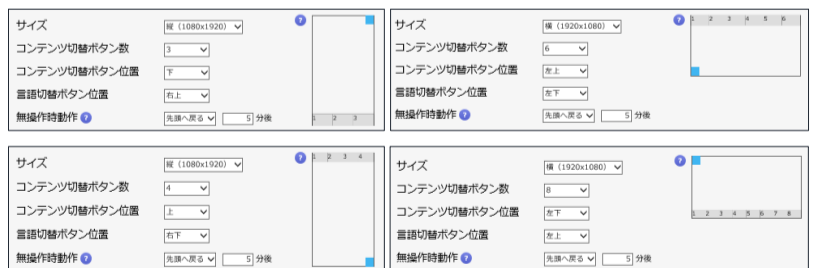

コンテンツの名称と、カテゴリを設定することができます

◆ 「サイズ」プルダウン

タッチコンテンツの画面サイズを設定することができます

◆ 「コンテンツ切替ボタン数」プルダウン

タッチボタンの数を設定することができます

◆ 「コンテンツ切替ボタン位置」プルダウン

タッチボタンの位置を設定することができます

◆ 「言語切替ボタン位置」プルダウン

言語切替ボタンの位置を設定することができます

◆ 「無操作時動作」プルダウン

一定時間操作が無かった場合の動作を設定することができます

◆ レイアウトプレビュー機能

コンテンツのサイズやボタンの位置等を、リアルタイムに確認することができます

◆ 言語別コンテンツ設定

タッチボタンに設定する文言、アイコン、コンテンツを、言語別に設定することができます

「言語」を1つだけ有効にした場合は、言語切替ボタンが非表示になります