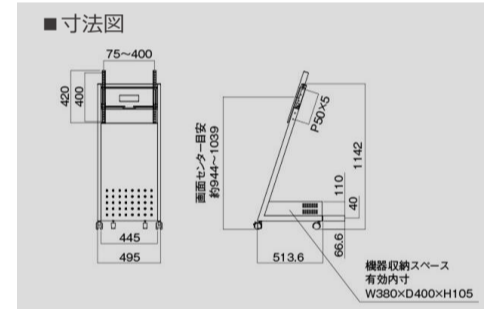

VESA：300×300, 400×400
角度調整：0°～前方10° (無段階調整) (※)
寸法：W460 × H500 × D70(mm) 質量：7.5 kg
※ディスプレイにより、調整可能な角度が制限される場合があります。

豊富なバリエーションの中から
用途に最適な機種をお選びいただけます。

この製品の
ポイント

ベースとモニターブラケットが分割できるので、スムーズにディスプレイを取り付けられます。

XS series

※この製品はハヤミ工業株式会社製です

コンパクトにまとまり進化を遂げた、
簡単デジタルサイネージ推奨モデル。

【商品コード】 51104
XS-3247E

耐荷重 **50 kg** ディスプレイ
タテ/ヨコ
兼用

寸法：W495 × H513.6 × D1142(mm) 質量：16.5 kg

※テレビ背面形状や端子位置によって、一部取付けできない機種があります。

【商品コード】 51110
XS-3247E

耐荷重 **35 kg** ディスプレイ
タテ/ヨコ
兼用

※取付ディスプレイ：30kg以下
寸法：W502.8 × H440.2 × D1033(mm) 質量：7 kg

※テレビ背面形状や端子位置によって、一部取付けできない機種があります。

可動式ディスプレイスタンド

※この製品は日本フォームサービス株式会社製です

【商品コード】 51202
FFP-NM40-CBS3

タテ/ヨコ兼用 耐荷重 **70V** 程度以下 **50 kg** VESA 規格準拠 RoHS 指令準拠

VESA：200×200, 200×400, 400×200
寸法：W800 × H1791 × D700(mm) 質量：30.2 kg

【商品コード】 51201
FTK-STAND-02

耐荷重 **25 kg** ディスプレイ
タテ/ヨコ
兼用 VESA 規格準拠 RoHS 指令準拠

VESA：200×200
寸法：W550 × H1067 × D510(mm) 質量：24 kg

※タテ設置は40Vまで