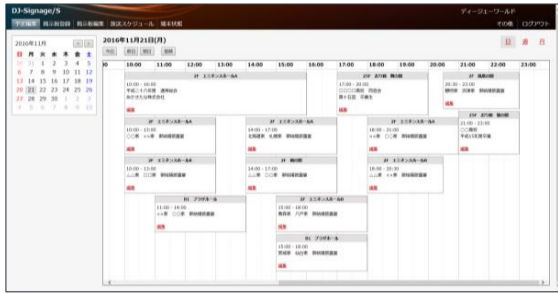

コンテンツの名称と、カテゴリを設定することができます

◆ 「サイズ」プルダウン

タッチコンテンツの画面サイズを設定することができます

◆ 「コンテンツ切替ボタン数」プルダウン

タッチボタンの数を設定することができます

◆ 「コンテンツ切替ボタン位置」プルダウン

タッチボタンの位置を設定することができます

◆ 「言語切替ボタン位置」プルダウン

言語切替ボタンの位置を設定することができます

◆ 「無操作時動作」プルダウン

一定時間操作が無かった場合の動作を設定することができます

◆ レイアウトプレビュー機能

コンテンツのサイズやボタンの位置等を、リアルタイムに確認することができます

◆ 言語別コンテンツ設定

タッチボタンに設定する文言、アイコン、コンテンツを、言語別に設定することができます

「言語」を1つだけ有効にした場合は、言語切替ボタンが非表示になります

- テキスト：タッチボタンに表示する文言を設定することができます
- アイコン：タッチボタンに表示する静止画素材を設定することができます
- 表示コンテンツ：タッチボタンが押された場合に表示するコンテンツを設定することができます
予めDJ-Signageでコンテンツを制作しておく必要があります

言語	ボタン	テキスト	アイコン	表示コンテンツ
日本語	ボタン1	マニュアル	PC-01	マニュアル
	ボタン2	地震発生	PC-02	地震発生
	ボタン3	防災情報	PC-03	防災情報
英語	ボタン1	Manual	PC-01	マニュアル (英語)
	ボタン2	Earthquake	PC-02	地震発生 (英語)
	ボタン3	Information	PC-03	防災情報 (英語)

デジタルサイネージシステム

ソフトウェア仕様

DJ-Signage/S コントロールパネル操作マニュアル カレンダーに予約入力するだけ!! 自動配信の簡単操作

予約編集画面

◆ ミニカレンダー

クリックした日付のスケジュールを、右側に表示します
現在日付は黄色、スケジュールが存在する日付は灰色へと、背景色が変わります

◆ 「今日」「前日」「翌日」ボタン

表示する日付を移動します