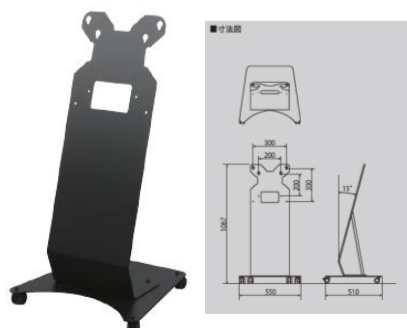

耐荷重 **35 kg** ディスプレイ
タテ/ヨコ
兼用

※取付ディスプレイ：30kg以下
寸法：W502.8 × H440.2 × D1033(mm) 質量：7 kg

※テレビ背面形状や端子位置によって、一部取付けできない機種があります。

可動式ディスプレイスタンド

※この製品は日本フォームサービス株式会社製です

【商品コード】 51202
FFP-NM40-CBS3

タテ/ヨコ兼用 耐荷重 **70V** 程度以下 **50 kg** VESA 規格準拠 RoHS 指令準拠

VESA：200×200, 200×400, 400×200
寸法：W800 × H1791 × D700(mm) 質量：30.2 kg

【商品コード】 51201
FTK-STAND-02

耐荷重 **25 kg** ディスプレイ
タテ/ヨコ
兼用 VESA 規格準拠 RoHS 指令準拠

VESA：200×200
寸法：W550 × H1067 × D510(mm) 質量：24 kg

※タテ設置は40Vまで