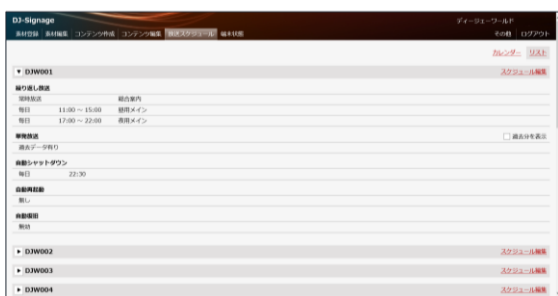

◆ スケジュール設定

端末ごとの放送スケジュールを、一覧で確認することができます

- 繰り返し放送スケジュール
  常時、毎日、毎週と、繰り返しして放送したいコンテンツを設定することができます
- 単発放送スケジュール
  決まった日時に放送したいコンテンツを設定することができます

放送スケジュール画面

- 自動復旧
  端末ごとに自動復旧機能の有効/無効を設定することができます
  有効の場合、webブラウザとは別に端末監視アプリがサーバと通信を行い、状態を監視します
  端末状態が「要確認」の場合、端末を自動的に再起動します
  ※端末監視アプリをインストールしている場合のみ、自動復旧機能が有効になります
  (バージョン5.0以上)
- 自動シャットダウン
  自動で端末をシャットダウンする日時を設定することができます
  ※端末監視アプリをインストールしている場合のみ、自動シャットダウン機能が有効になります
  (バージョン2.0以上)
  ※単発のシャットダウンスケジュールを設定する場合は、バージョン6.4以上が必要です
- 自動再起動
  自動で端末を再起動する日時を設定することができます
  ※端末監視アプリをインストールしている場合のみ、自動再起動機能が有効になります
  (バージョン3.0以上)
- 緊急webサイト表示
  自動で端末を再起動する日時を設定することができます
  ※端末監視アプリをインストールしている場合のみ、自動再起動機能が有効になります
  (バージョン3.0以上)