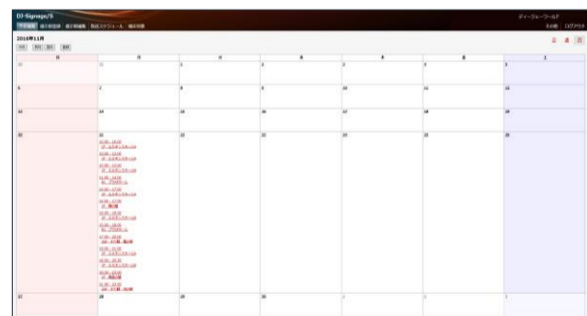

◆ 「登録」ボタン

予定登録画面を開きます

◆ 予定パネル

登録した予定が表示されます
マウスオーバーで、コメント等も表示されます
「編集」をクリックすると、予定編集画面が開きます

◆ 「日」「週」「月」ボタン

日別画面、週別画面、月別画面にそれぞれ移動します
基本的な機能は各画面とも同様です

● 「日」ボタン遷移後イメージ画面

● 「週」ボタン遷移後イメージ画面

予定パネルについて、普段は縮小されていますが、帯の部分をクリックすると拡大することができます

帯をクリック前

帯をクリック後

● 「月」ボタン 遷移後イメージ画面

管理機能

放送スケジュール設定、各端末の稼働状況を確認できます

◆ スケジュール設定

端末ごとの放送スケジュールを、一覧で確認することができます