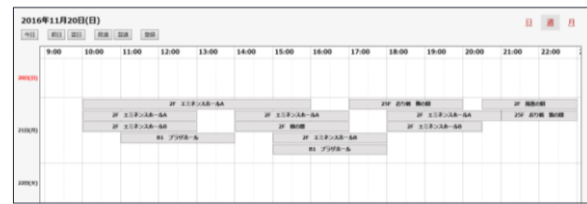

デジタルサイネージシステム

ソフトウェア仕様

DJ-Signage/S コントロールパネル操作マニュアル カレンダーに予約入力するだけ!! 自動配信の簡単操作

予約編集画面

◆ ミニカレンダー

クリックした日付のスケジュールを、右側に表示します
現在日付は黄色、スケジュールが存在する日付は灰色へと、背景色が変わります

◆ 「今日」「前日」「翌日」ボタン

表示する日付を移動します

◆ 「登録」ボタン

予定登録画面を開きます

◆ 予定パネル

登録した予定が表示されます
マウスオーバーで、コメント等も表示されます
「編集」をクリックすると、予定編集画面が開きます

◆ 「日」「週」「月」ボタン

日別画面、週別画面、月別画面にそれぞれ移動します
基本的な機能は各画面とも同様です

● 「日」ボタン遷移後イメージ画面

● 「週」ボタン遷移後イメージ画面

予定パネルについて、普段は縮小されていますが、帯の部分をクリックすると拡大することができます

帯をクリック前

帯をクリック後

● 「月」ボタン 遷移後イメージ画面

管理機能

放送スケジュール設定、各端末の稼働状況を確認できます

◆ スケジュール設定

端末ごとの放送スケジュールを、一覧で確認することができます