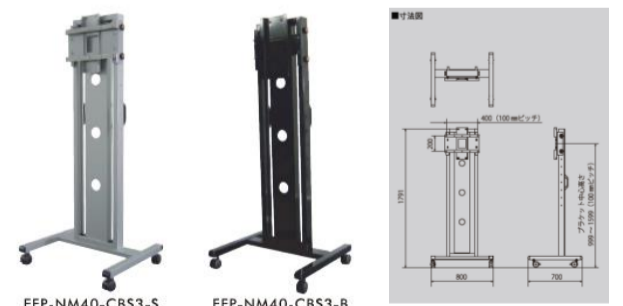

【商品コード】 51202
FFP-NM40-CBS3

タテ/ヨコ兼用 耐荷重 **70V** 程度以下 **50 kg** VESA 規格準拠 RoHS 指令準拠

VESA：200×200, 200×400, 400×200
寸法：W800 × H1791 × D700(mm) 質量：30.2 kg