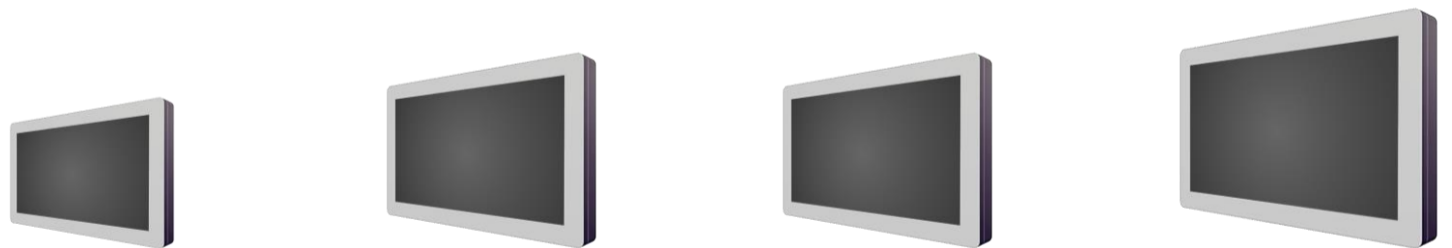

Metal Frame シリーズ (壁掛けモデル)

商品コード		52005	54403	54405	54408
モデル	型番	DJ-H325MSVH01	DJ-H467MSVH01	DJ-H469MSVH01	DJ-H557MSVH01
パネル	スクリーンサイズ*	32	46	46	55
	有効画面寸法(mm)	698.40 x 392.85	1018.08 x 572.67	1018.08 x 572.67	1209.6 x 680.4
	画面解像度	1920 x 1080			
	輝度(cd/m)	2,000	2,500	5,000	2,500
	製品寿命(時間)	30,000	50,000	50,000	50,000
	強化ガラス(mm)	○			
	両面モデル	-			
タッチスクリーン	タッチポイント	オプション			
	検出方法	オプション			
接続・制御	入力	HDMI | DVI | VGA (15pin D-Sub) | RS232C			
	出力	-			
	電源入力 (AC V)	100 - 240			
	消費電力 (W)	195W	400W	450W	500W
	自動冷却	○			
	自動暖房	○			
寸法・重量	外寸W x H x D(mm)	1120x590x160	1210x764.4x180	1210x764.4x180	1403.2x875.2x180
	重量セット(kg)	62	87	87	120
対応環境	温度制限 (°C)	-30 - 50			
	湿度 (%)	20 - 80			

仕様・外観は予告なしに変更することがあります。写真は印刷のため実際の商品の色と異なる場合があります。画面はすべてハメコミ合成です。実際の表示とは異なります。