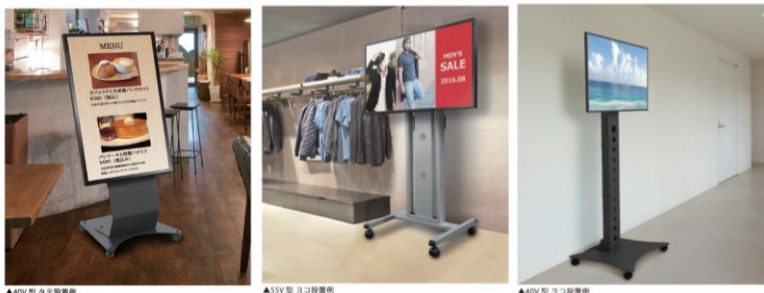

耐荷重 **35 kg** ディスプレイ
タテ/ヨコ
兼用

※取付ディスプレイ：30kg以下
寸法：W502.8 × H440.2 × D1033(mm) 質量：7 kg

※テレビ背面形状や端子位置によって、一部取付けできない機種があります。

可動式ディスプレイスタンド

※この製品は日本フォームサービス株式会社製です

【商品コード】 51202
FFP-NM40-CBS3

タテ/ヨコ兼用 耐荷重 **70V** 程度以下 **50 kg** VESA 規格準拠 RoHS 指令準拠