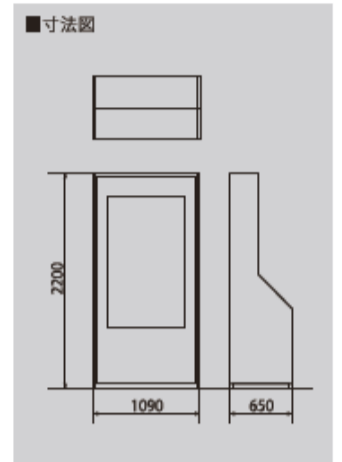

【商品コード】52009
FFP-ODC-S60-4

60 V

SHARP
PN-A601
専用

屋外
対応

RoHS
指令準拠

寸法：W1090 × H2200 × D650(mm)
質量：6.5 kg (ディスプレイを含まず)
電源：3相 200V

屋外設置に適した防塵・防水性を備えたケーシング。
IP性能試験「IP55」合格。

この製品の
ポイント

VESA：300×300, 400×400
角度調整：0°～前方10° (無段階調整) (※)
寸法：W460 × H500 × D70(mm) 質量：7.5 kg
※ディスプレイにより、調整可能な角度が制限される場合があります。

豊富なバリエーションの中から
用途に最適な機種をお選びいただけます。

この製品の
ポイント

ベースとモニターブラケットが分割できるので、スムーズにディスプレイを取り付けられます。