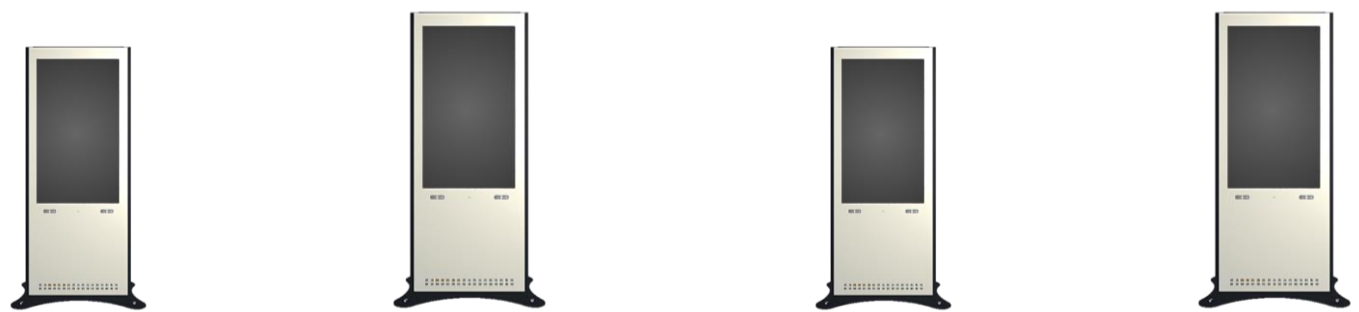

クラウド・多言語・スマホ連動に対応した 最新型デジタルサイネージシステム

DJ-Signage

●写真はイメージです。●シーンおよび画面のイメージ写真は、機能を説明するためのもので、実際の映像ではありません。●画面はすべてハメコミ合成です。

本カタログ掲載商品の価格には、配送・設置調整・別売部品・付帯工事、使用済み商品の引き取りなどの費用は含まれておりません。

デジタルサイネージディスプレイ

屋内キオスクタイプ

■ 屋内自立型のデジタルサイネージディスプレイ

ES

人が多く集まる場所やイベント会場等で、インフォメーションツールとしてご利用いただけます
『DJ-Signage/T』と組み合わせて、簡単にタッチコンテンツの配信が可能です

ESシリーズ

商品コード		54301	54303	54302	54304
モデル	型番	DJ-D46ESBGH01(標準)	DJ-D55ESBGH01(標準)	DJ-D46ESBIH01(タッチ)	DJ-D55ESBIH01(タッチ)
パネル	スクリーン*	46	55	46	55
	有効画面寸法(mm)	1018.08 x 572.67	1209.6 x 680.4	1018.08 x 572.67	1209.6 x 680.4
	画面解像度	1920 x 1080			
	輝度(cd/m ²)	500	700	500	700
	製品寿命(時間)	50,000			
	強化ガラス(mm)	○ (※DJ-D46ESBGH01・DJ-D55ESBGH01のみ)			
	両面モデル	○ ※オプション			
タッチスクリーン	反射防止処理	○ ※オプション			
	タッチポイント	-	-	1 - 6	
接続・制御	検出方法	-	-	赤外線方式	
	入力	HDMI DVI VGA(D-Sub) PC Audio RS232C	HDMI DVI VGA(D-Sub) PC Audio RS232C IR	HDMI DVI VGA(D-Sub) PC Audio RS232C	HDMI DVI VGA(D-Sub) PC Audio RS232C IR
	出力	HDMI(DVI) VGA(D-Sub) RS-232C Speaker(10Wx2CH)	HDMI(DVI) RS232C IR Audio Line Out Speaker (10W x 2CH)	HDMI(DVI) VGA(D-Sub) RS-232C Speaker(10Wx2CH)	HDMI(DVI) RS232C IR Audio Line Out Speaker (10W x 2CH)
	電力 電圧 (V AC)	100 - 240V AC			
	消費電力 (W)	110 W	185W	110 W	185 W
寸法・重量	自動冷却	○			
	自動電力調整	○			
	外寸W x H x D(mm)	783.2 x 2016.1 x 115 (Base:956 x 630)	890.95 x 2016.85 x 115(Base:1063.75 x 630)	783.2 x 2016.1 x 115 (Base:956 x 630)	890.95 x 2016.85 x 115(Base:1063.75 x 630)
対応環境	重量セット(kg)	112	未定	112	未定
	温度制限 (°C)	0 - 40			
	湿度 (%)	20 - 80			

仕様・外観は予告なしに変更することがあります。写真は印刷のため実際の商品の色と異なる場合があります。画面はすべてハメコミ合成です。実際の表示とは異なります。

デジタルサイネージディスプレイ

屋外キオスクタイプ

■ 屋外自立型のデジタルサイネージディスプレイ

SS

防塵・防水対策はIP66規格に対応し、冷却システムを搭載
高輝度(2500cd)で、日中でも見やすい高輝度全屋外対応のデジタルサイネージ

SSシリーズ

仕様・外観は予告なしに変更することがあります。写真は印刷のため実際の商品の色と異なる場合があります。画面はすべてハメコミ合成です。実際の表示とは異なります。

デジタルサイネージディスプレイ

屋内壁掛け・スタンドタイプ

■ 壁掛け・スタンドタイプの ディスプレイ単体のデジタルサイネージ

NS/GV

フルHDの高精細映像で美しく鮮やかな映像を配信 縦横兼用の壁掛モデル、スチールボディ強化ガラスタイプ スピーカーが内蔵されて、優秀な音質を視聴可能です。