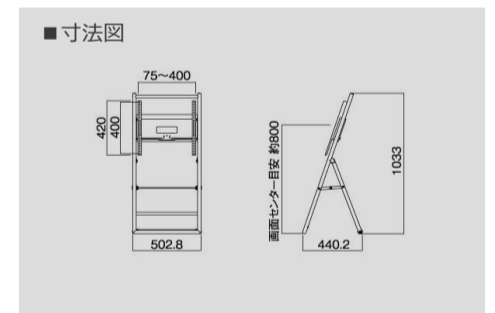

【商品コード】 51110
XS-3247E

耐荷重 **35 kg** ディスプレイ
タテ/ヨコ
兼用

※取付ディスプレイ：30kg以下
寸法：W502.8 × H440.2 × D1033(mm) 質量：7 kg

※テレビ背面形状や端子位置によって、一部取付けできない機種があります。