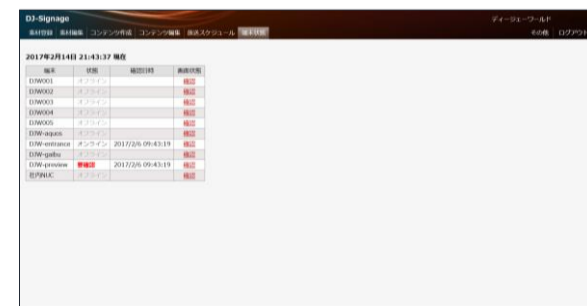

◆ 端末状態確認

各端末の稼働状況を確認することができます

端末状態確認画面
※1分おきに、自動で更新されます

定期的に送信される、端末のスクリーンショットやサイネージの通信状態を確認することができます

- スマートフォンで端末状態確認

確認画面イメージ

デジタルサイネージコンテンツ

コンテンツ制作例