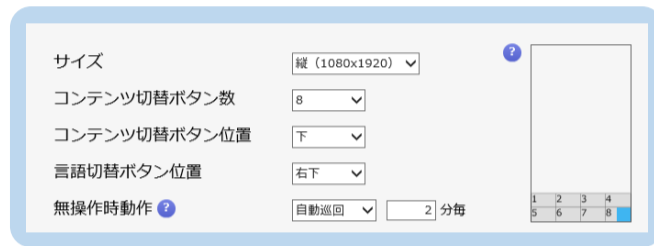

仕様・外観は予告なしに変更することがあります。写真は印刷のため実際の商品の色と異なる場合があります。画面はすべてハメコミ合成です。実際の表示とは異なります。

デジタルサイネージシステム

DJ-Signage

- ◆ Webシステムで直感的な操作が可能
放映状況の確認やコンテンツの切り替えはスマホからでもOK

サイネージ上部に天気予報や日時など、お好きなように配置が可能

放映コンテンツ制作画面

※設定した画面サイズ上に静止画のスライドショーや動画を配置
【https:~】で制作したホームページも配置できます

登録した素材や制作したコンテンツはWeb上に保存されます

ログイン画面

- ◆ サイネージ下部のボタン数や配置の変更も楽々

- ◆ お手元のパソコンから遠隔で放映するコンテンツや今放映されているコンテンツを管理ができます

再生端末

- 24時間以上連続して使用する場合は1日に1度OSを再起動する必要があります●お客様がインストールしたアプリケーションソフトやデバイスドライバの動作については保証の対象になりません●出力解像度が1920x1080以外の場合正しく表示されない場合があります●準拠規格: ieee802.11b/g/n、周波数帯域: 2.4GHz帯、通信速度: 規格値最大11Mbps (ieee802.11b)、最大54Mbps (ieee802.11g)、最大150Mbps (ieee802.11n) ●熱がこもるのを防ぐため設置環境周辺に空間を確保してください