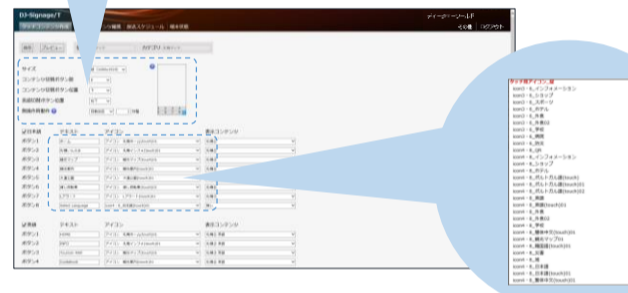

仕様・外観は予告なしに変更することがあります。写真は印刷のため実際の商品の色と異なる場合があります。画面はすべてハメコミ合成です。実際の表示とは異なります。

デジタルサイネージシステム

DJ-Signage

- ◆ Webシステムで直感的な操作が可能
放映状況の確認やコンテンツの切り替えはスマホからでもOK

サイネージ上部に天気予報や日時など、お好きなように配置が可能

放映コンテンツ制作画面

※設定した画面サイズ上に静止画のスライドショーや動画を配置
【https:~】で制作したホームページも配置できます

登録した素材や制作したコンテンツはWeb上に保存されます

ログイン画面

- ◆ サイネージ下部のボタン数や配置の変更も楽々

- ◆ お手元のパソコンから遠隔で放映するコンテンツや今放映されているコンテンツを管理ができます

再生端末

- 24時間以上連続して使用する場合は1日に1度OSを再起動する必要があります●お客様がインストールしたアプリケーションソフトやデバイスドライバの動作については保証の対象になりません●出力解像度が1920x1080以外の場合正しく表示されない場合があります●準拠規格: ieee802.11b/g/n、周波数帯域: 2.4GHz帯、通信速度: 規格値最大11Mbps (ieee802.11b)、最大54Mbps (ieee802.11g)、最大150Mbps (ieee802.11n) ●熱がこもるのを防ぐため設置環境周辺に空間を確保してください