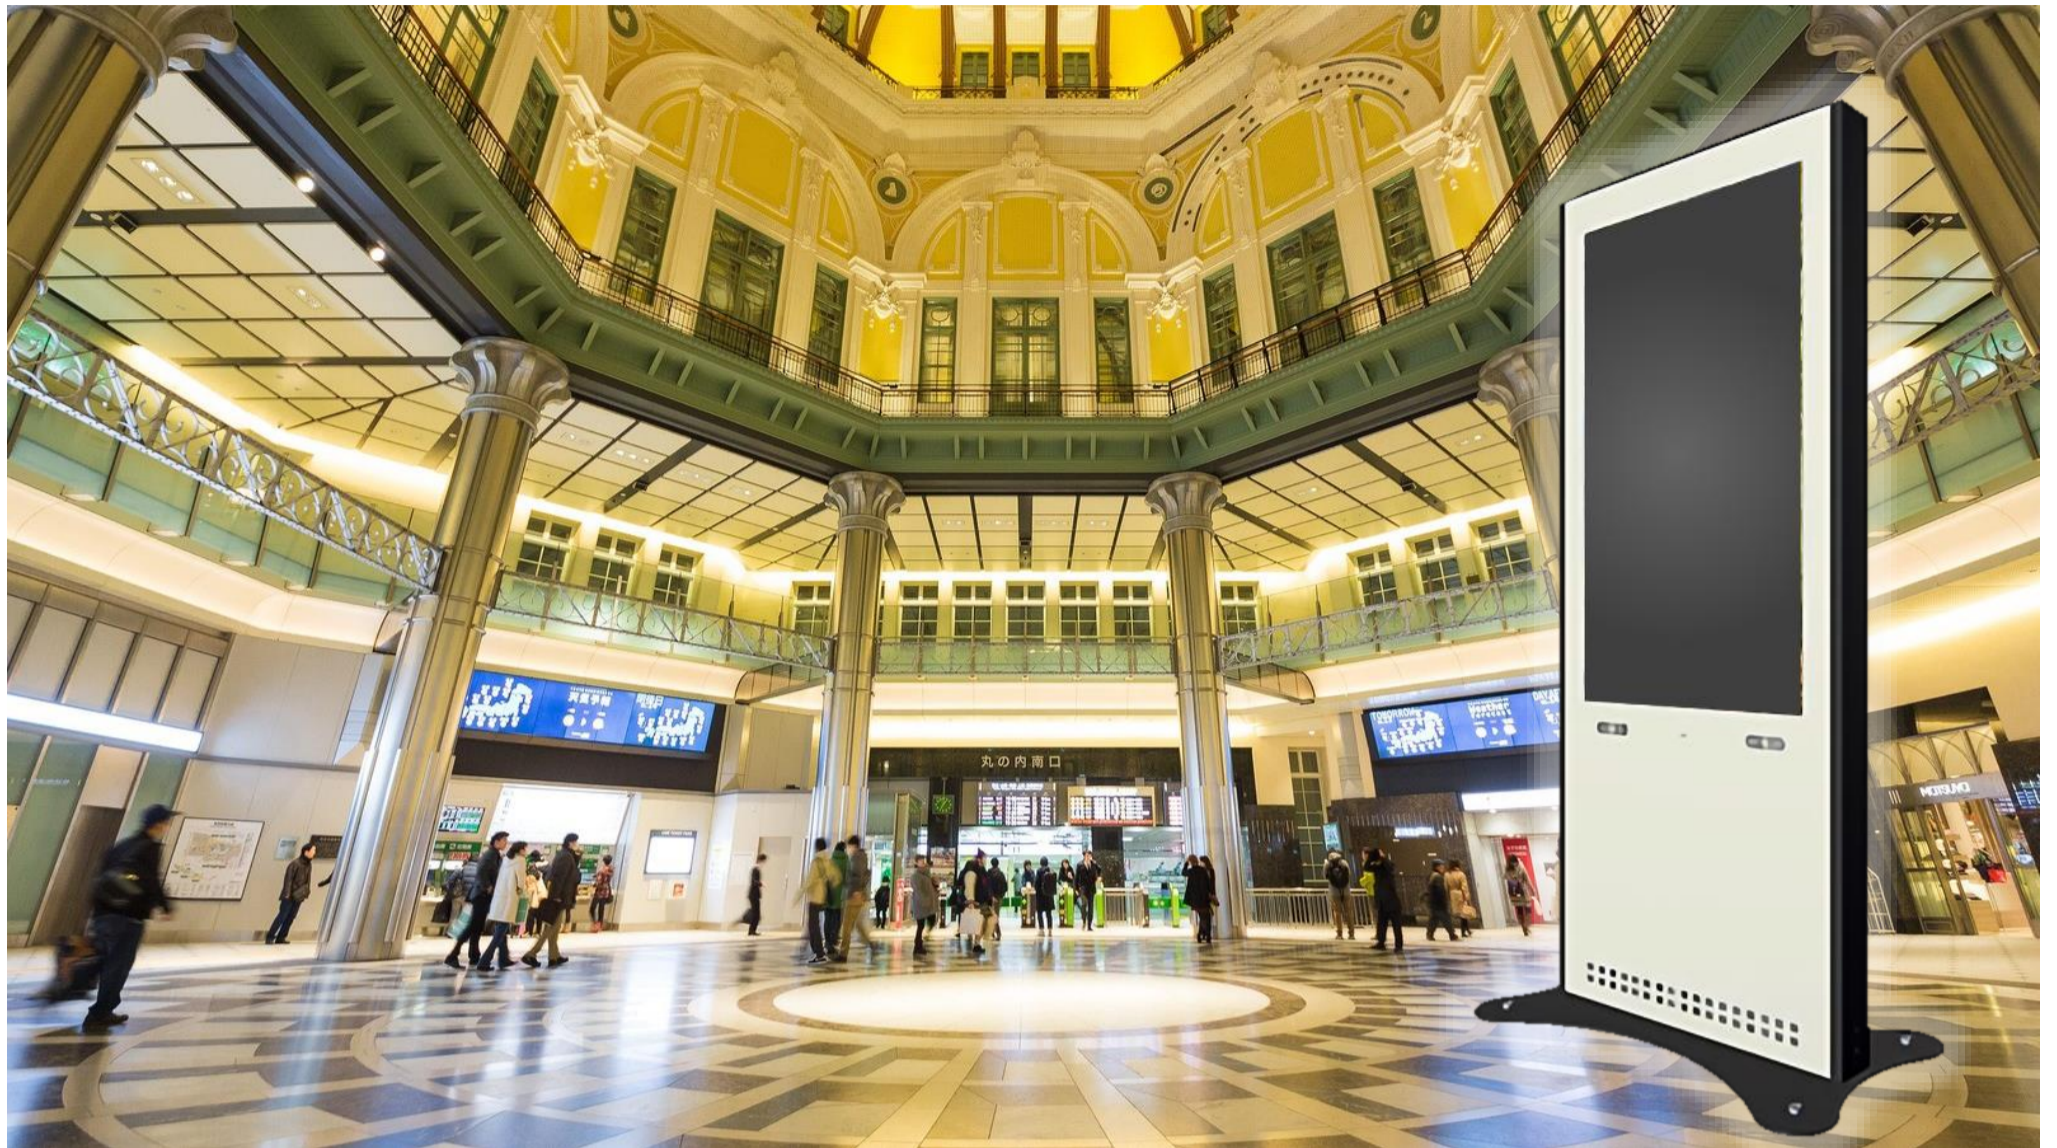

クラウド・多言語・スマホ連動に対応した 最新型デジタルサイネージシステム

DJ-Signage

●写真はイメージです。●シーンおよび画面のイメージ写真は、機能を説明するためのもので、実際の映像ではありません。●画面はすべてハメコミ合成です。

本カタログ掲載商品の価格には、配送・設置調整・別売部品・付帯工事、使用済み商品の引き取りなどの費用は含まれておりません。

デジタルサイネージディスプレイ

屋内キオスクタイプ