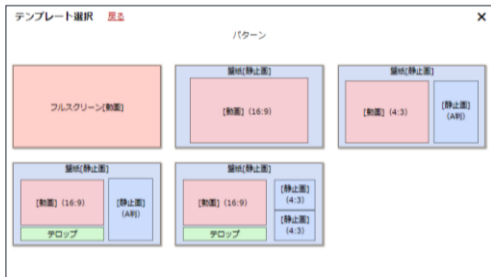

サーバに保存されたコンテンツを、プレビューすることができます
※コンテンツを一度保存した後に表示されます

◆ 「名称」「カテゴリ」テキストボックス

コンテンツの名称と、カテゴリを設定することができます

◆ テンプレート選択機能

静止画や動画の配置を、テンプレートから選択することができます

◆ スクリーンサイズ/背景色設定機能

使用するスクリーンのサイズと、背景色を設定することができます

◆ BGM設定機能

◆ ガイド機能

キャンパスに、補助ガイドラインを表示します

- グリッド：100px四方の正方形を表示します
- 中央線：スクリーンの中央を通るラインを表示します

◆ パネルサイズ/位置制限解除機能

各パネルの制限を解除し、より柔軟なレイアウトを設定できるようにする機能です
スクリーンよりも大きいサイズにしたり、スクリーンをはみ出して配置することができます

◆ Undo機能

各パネルの設定やサイズ、位置変更を元に戻すことができます
左のアイコンが「元に戻す」ボタン、右のアイコンが「やり直す」ボタンです